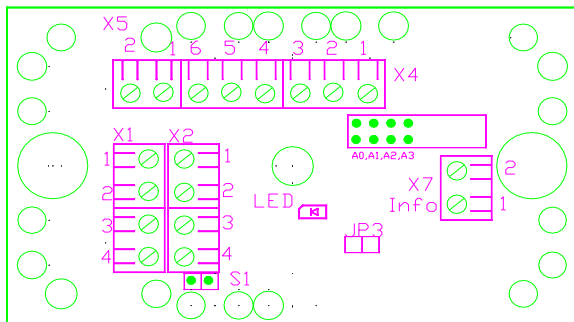

## Кабель интерфейсный СРК-M2 – Mitsubishi Electric Mr.Slim

Кабель интерфейсный для подключения модуля сухих контактов СРК-M2-СК или многофункционального модуля СРК-M2-МФ к внутренним блокам кондиционеров Mitsubishi Electric серии Mr.Slim. Со стороны кондиционера подключение осуществляется к разъемам на плате CN32 и CN51, со стороны модуля сухих контактов – к клеммной колодке X4 согласно приведенной таблице.

розовый	зелен.	корич.	серый	жёлтый	белый
X4-6	X4-5	X4-4	X4-3	X4-2	X4-1

Тел.: +7 (495) 662-10-62 WWW: [www.srk-m2.ru](http://www.srk-m2.ru) E-mail: [srk@vsat-s.ru](mailto:srk@vsat-s.ru)